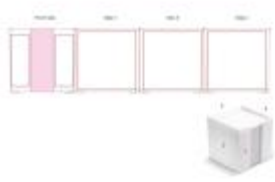

Zettelbox 10x10x10cm

Artikelnr.: LT91910-N0001

Zettelbox. Weißes Papier. Ca. 800 holzfreie Blätter.
Einzelblattdruck möglich. Einzeln eingeschweißt.
90g/m².

Eigenschaften

Artikelnr.	LT91910-N0001
Farbe	Weiss
Marke	empty
Material	Woodfree paper, PS
Druckbereich	400 x 100 mm
Gewicht	703 g
Mindestbestellmenge	100
Breite	100 mm
Höhe	100 mm
Länge	100 mm
Zertifikat	European production

Preisstaffel

Menge	100+	250+	500+	1000+	2500+	5000+	10000+
	4,66 €	4,31 €	3,76 €	3,70 €	3,64 €	3,58 €	3,53 €

Richtpreis

Box - 4 Sides Rundum

Paper Einzelblattdruck

- Digital Druck DPN_B1 (1c) , max. 400x100mm
- Offset PSS1 (4c) , max. 97x97mm
- Siebdruck S_B1 (2c) , max. 400x100mm