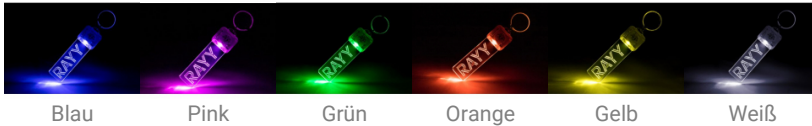

## RAYY LED-Schlüsselanhänger

Artikelnr.: LP025-RE

Schlüsselanhänger "LP-KEY" ist das ganz neue interaktive Produkt von RAYY! Mittels Schalter kann der Schlüsselanhänger vom ausgeschalteten Zustand zum Motion Sensor Modus, oder dem dauerhaft leuchtenden Steady On Modus eingestellt werden. Der Anhänger selbst behält aber alle bekannten und exklusiven Eigenschaften: „Move to the light“ heißt das Motto des weltweit patentierten Systems, welches Ihnen die Freude am Licht bringen wird! Nur dann wenn sich der Träger bewegt, leuchten die LED's auf! (Motion Sensor Modus) Sie verbinden positive Eigenschaften mit einem Werbeträger, der nicht persönlicher sein könnte. Nur wenn sein Träger aktiv wird, reagiert der Schlüsselanhänger – 100% Interaktion zwischen den Werbenden und Werbeadressat.

### Farben und Modelle: