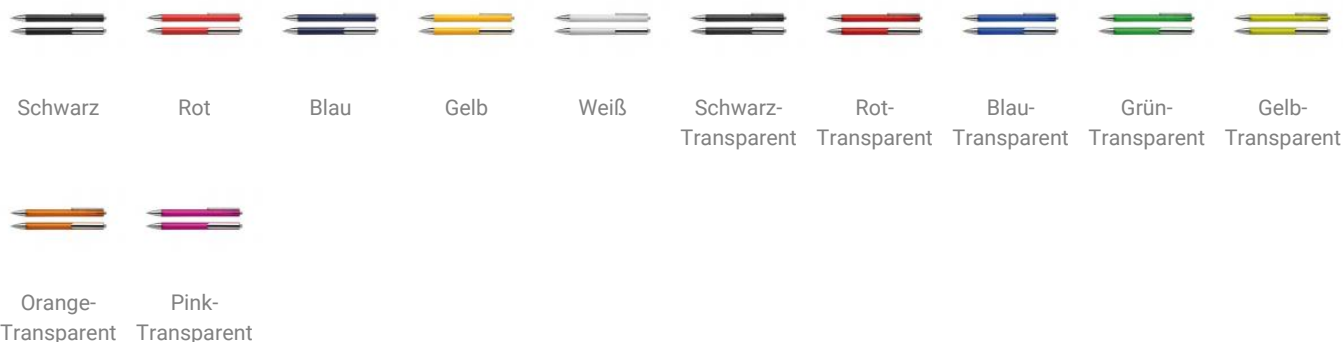

## Evo Pro

Artikelnr.: 1291-939813

Druckkugelschreiber aus transparentem oder opakem Kunststoff mit glänzender Oberfläche. Gehäusespitze, Clip und Druckknopf aus Metall. Ausgestattet mit Schneider-Mine 774 M. Produkt mit finanziellem Klimabeitrag: Kompensation in Höhe der unvermeidbaren Emissionen in ein zertifiziertes Klimaschutzprojekt. Gehäuse: türkis-transparent. Schreibfarbe: blau.

### Farben und Modelle:

### Eigenschaften

<b>Artikelnr.</b>	1291-939813
<b>Marke</b>	Schneider
<b>Maße</b>	136 x 10 x 12 mm
<b>Material</b>	Kunststoff
<b>Druckbereich</b>	S2: 28 × 80 (≥ 1.000) S8: 28 × 45 T4: 6 × 37 D19: 107 × 7 D20: 107 × 7 D21: 107 × 7 F2: 109, 360° (≥ 10.000) G4: 6 × 37
<b>Hinweis</b>	Kugelschreiber
<b>Gewicht</b>	10.3 g
<b>Verpackung</b>	50
<b>Mindestbestellmenge</b>	300
<b>Herkunftsland</b>	DE
<b>Zolltarifnummer</b>	96081092
<b>Minenfarbe</b>	blau