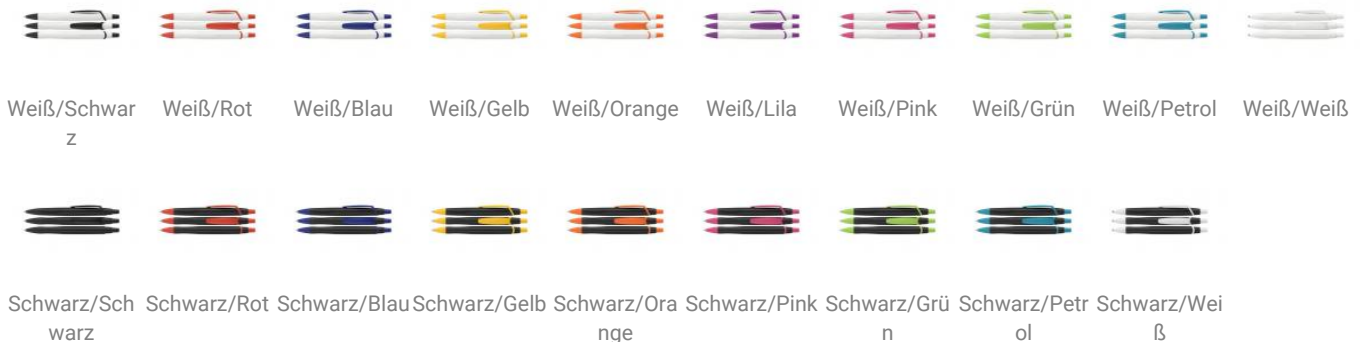

## Reco (Model "Max")

Artikelnr.: 3102-932308

Erster Kugelschreiber, der mit dem weltweit bekanntesten Umweltzeichen "Blauer Engel" ausgezeichnet ist. Dynamisches Design mit elegant matt schimmernder Oberfläche. Variante „Max“ mit größerer Druckfläche. Umwelt- und ressourcenschonend mit einem \*Gehäuse aus 92 % recyceltem Kunststoff hergestellt. Auswechselbare Großraummine Eco 725 M mit einem Gehäuse aus 95 % recyceltem Kunststoff. Produkt mit finanziellem Klimabeitrag: Kompensation in Höhe der unvermeidbaren Emissionen in ein zertifiziertes Klimaschutzprojekt. Gehäuse: schwarz/lila. Schreibfarbe: blau.

### Farben und Modelle:

### Eigenschaften

Artikelnr.	3102-932308
Marke	Schneider
Maße	141 x 12 x 16 mm
Material	Kunststoff
Druckbereich	T4: 40 × 3 (6) T6: 50 × 7 T8: 31 × 2,5 T19.1/T19.2: 27 × 6 T29.1/T29.2: 59 × 7
Hinweis	Kugelschreiber
Gewicht	13.8 g
Verpackung	50
Mindestbestellmenge	300
Herkunftsland	DE
Zolltarifnummer	96081092
Minenfarbe	blau