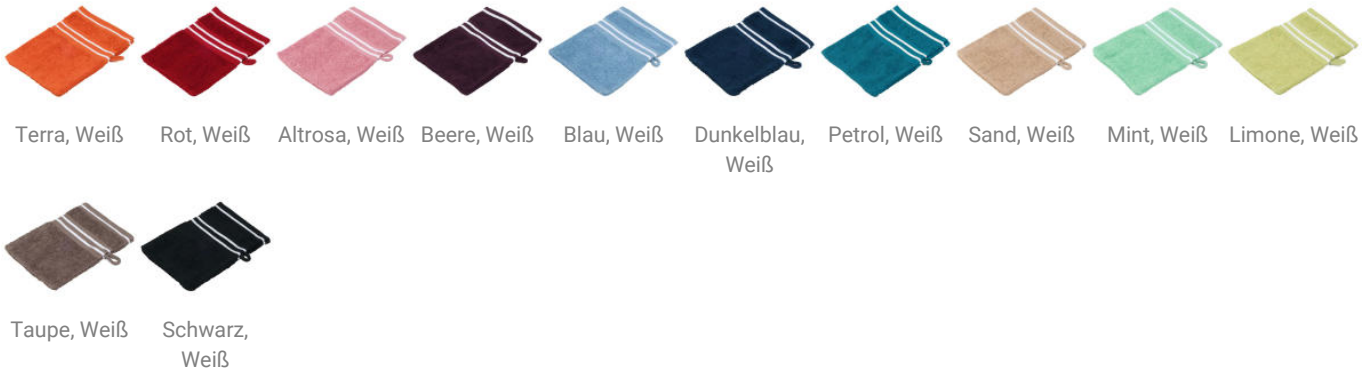

Rio 2

Artikelnr.: 140-13-3

Farbiges Frottier-Gästetuch aus 100% hochwertiger Baumwolle mit weißer Streifen-Bordüre, ca. 500 g/m²

Farben und Modelle:

Eigenschaften

Artikelnr.	140-13-3
Marke	Gözze
Maße	30 x 50 cm
Material	100 % Baumwolle
Grammatur	500 g/m ²
Verpackungseinheit	144 Stück/Karton
Zolltarifnummer	63026000900
Zertifikat	Oeko Tex Standard 100