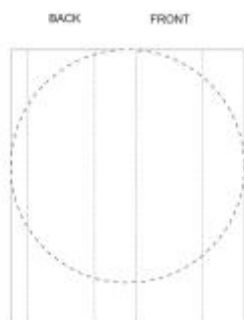

### Eigenschaften

Artikelnr.	AP713826-01
Farbe	weiß
Maße	41×169×25 mm
Material	Papier
Herkunftsland	HU
Zolltarifnummer	4819100000
EAN-Code	5996425744962

### Komplette Oberfläche

• Free Priting - Digitaldruck (1c) , max. 142x169mm