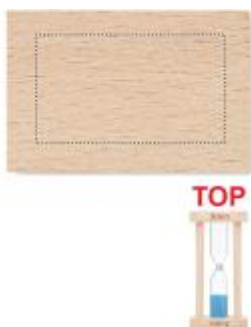

Preisstaffel

Menge	1+	500+	1000+	2500+
	2,26 €	2,17 €	2,09 €	2,01 €

Richtpreis

TOP

TOP