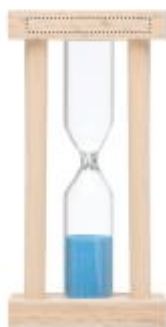

Sanduhr 3 min

Artikelnr.: MO6902-40

Sanduhr 3 Minuten. Halterung aus Holz.

Eigenschaften

Artikelnr. MO6902-40

Farbe holz(40)

Material Wood

Gewicht 0,029Kg

Verpackungseinheit 200

Herkunftsland CN

Preisstaffel

Menge	1+	500+	1000+	2500+
	2,26 €	2,17 €	2,09 €	2,01 €

Richtpreis

TOP

TOP

SIDE 1 UPPER

SIDE 1 LOWER

- Tampondruck (4c), max. 35x20mm
- Laser (1c), max. 35x20mm
- Tampondruck (4c), max. 35x4mm
- Laser (1c), max. 35x4mm
- Tampondruck (4c), max. 35x4mm
- Laser (1c), max. 35x4mm