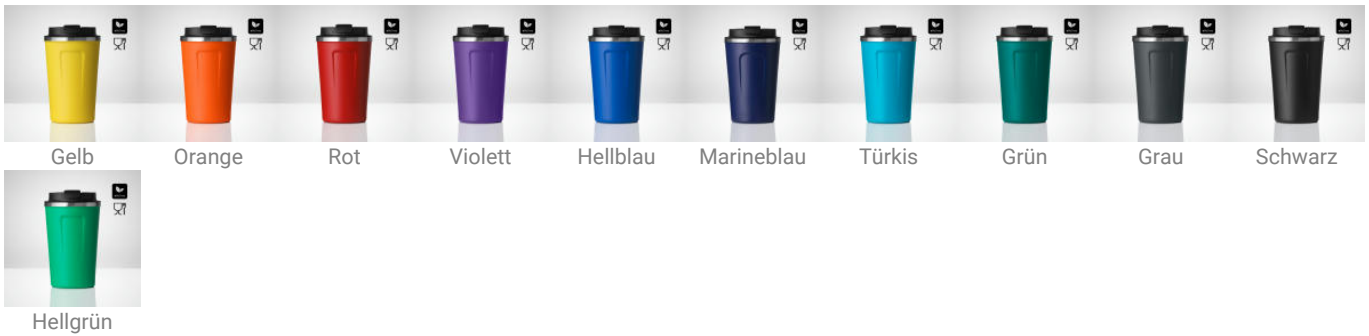

NORDIC KAFFEEBECHER, 350 ml

Artikelnr.: HCM01-RO

Der NORDIC Kaffeebecher besitzt hervorragende Isolationseigenschaften (bis zu 6 Stunden bei heißen und bis zu 12 Stunden bei kalten Getränken). Dank mattem Kunststoff und ergonomischem Design liegt die Flasche sicher in der Hand. Mit Doppelwänden aus hochwertigstem koreanischem POSCO 18/8 Edelstahl und einer Pulverbeschichtung die für sicheren Halt sorgt. Der Becher ist 100 % BPA-frei zertifiziert und hat einen auslaufsicheren Deckel. Passend für Getränkehalter in verschiedenen Autotypen.

Farben und Modelle:

Eigenschaften

Artikelnr.	HCM01-RO
Marke	Colorissimo
Maße	9 x 9 x 15,4 cm
Material	POSCO 18/8 Edelstahl, Pulverbeschichtung, Silikon
Gewicht	0.298 kg
Verpackung	96
Zolltarifnummer	'9617 00 00 00
Zertifikat	FOOD CONTACT, BPA FREE, LFGB