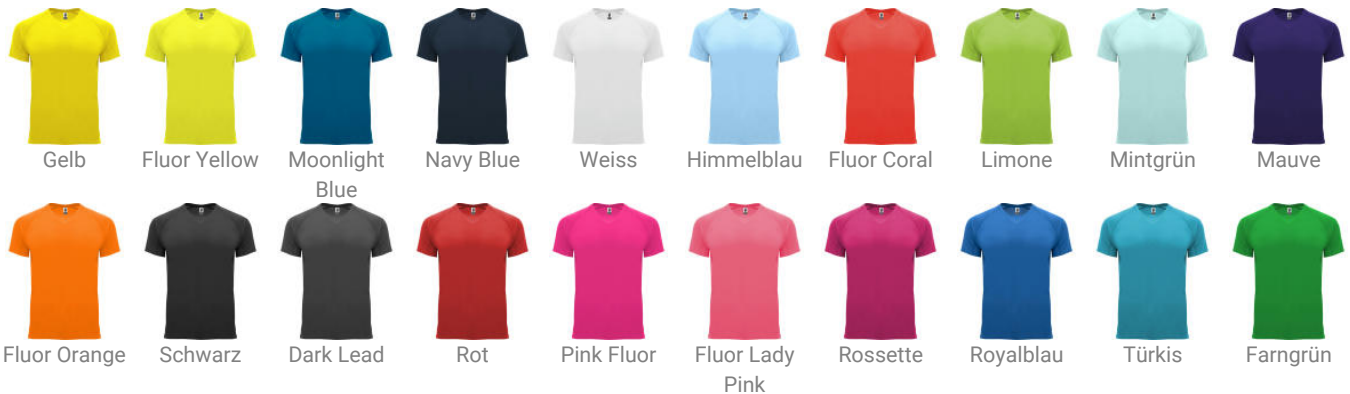

Bahrain Sport T-Shirt für Kinder

Artikelnr.: K04075BH

Funktionsshirt mit Raglanärmeln. Rundhalsausschnitt mit farblich abgesetzten Nähten. Untere Ärmelbündchen. Passende Doppelnähte am Armausschnitt und Ärmelabschluss. CONTROL-DRY-Material. Herausnehmbares Etikett. Funktionsgewebe. Das Modell ist 123 cm groß und trägt Größe 4.

Farben und Modelle:

Größen: 8,4,12

Eigenschaften

Artikelnr.	K04075BH
Marke	Roly
Material	Interlock Strick 100% Polyester, 135 g/m2
Druckbereich	linke Brust (80 x 40 mm)
Verpackung	50 / Polybag
Herkunftsland	BANGLADESH
Zolltarifnummer	61099020000000000000