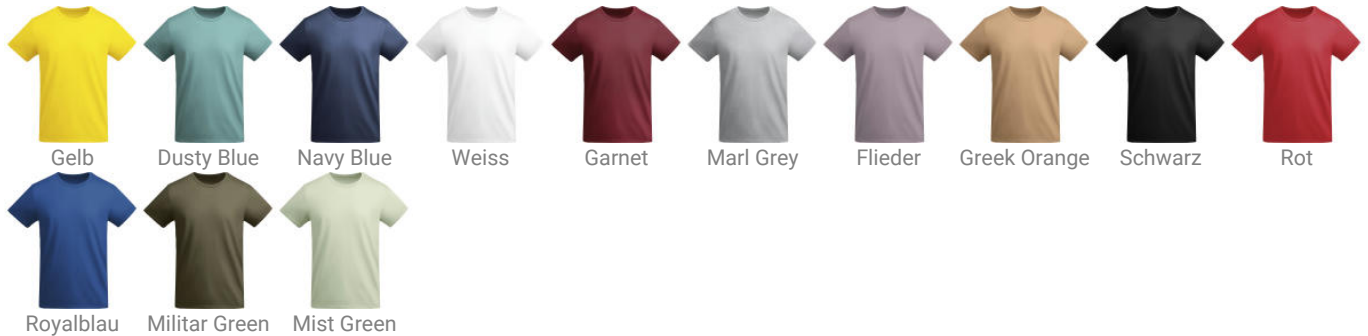

Breda T-Shirt aus Bio-Baumwolle für Kinder

Artikelnr.: K66982HC

Kurzärmeliges T-Shirt aus Bio-Baumwolle. 1×1 gerippter Rundhalsausschnitt. Verstärkte und verdeckte Nähte am Kragen. Herausnehmbares Etikett.

Farben und Modelle:

Größen: 3/4,5/6,7/8,9/10,11/12

Eigenschaften

Artikelnr.	K66982HC
Marke	Roly
Material	Single jersey Strick 100% Bio Baumwolle, 175 g/m ²
Druckbereich	linke Brust (80 x 40 mm)
Verpackung	50 / Polybag
Herkunftsland	BANGLADESH
Zolltarifnummer	6109100010000000000000