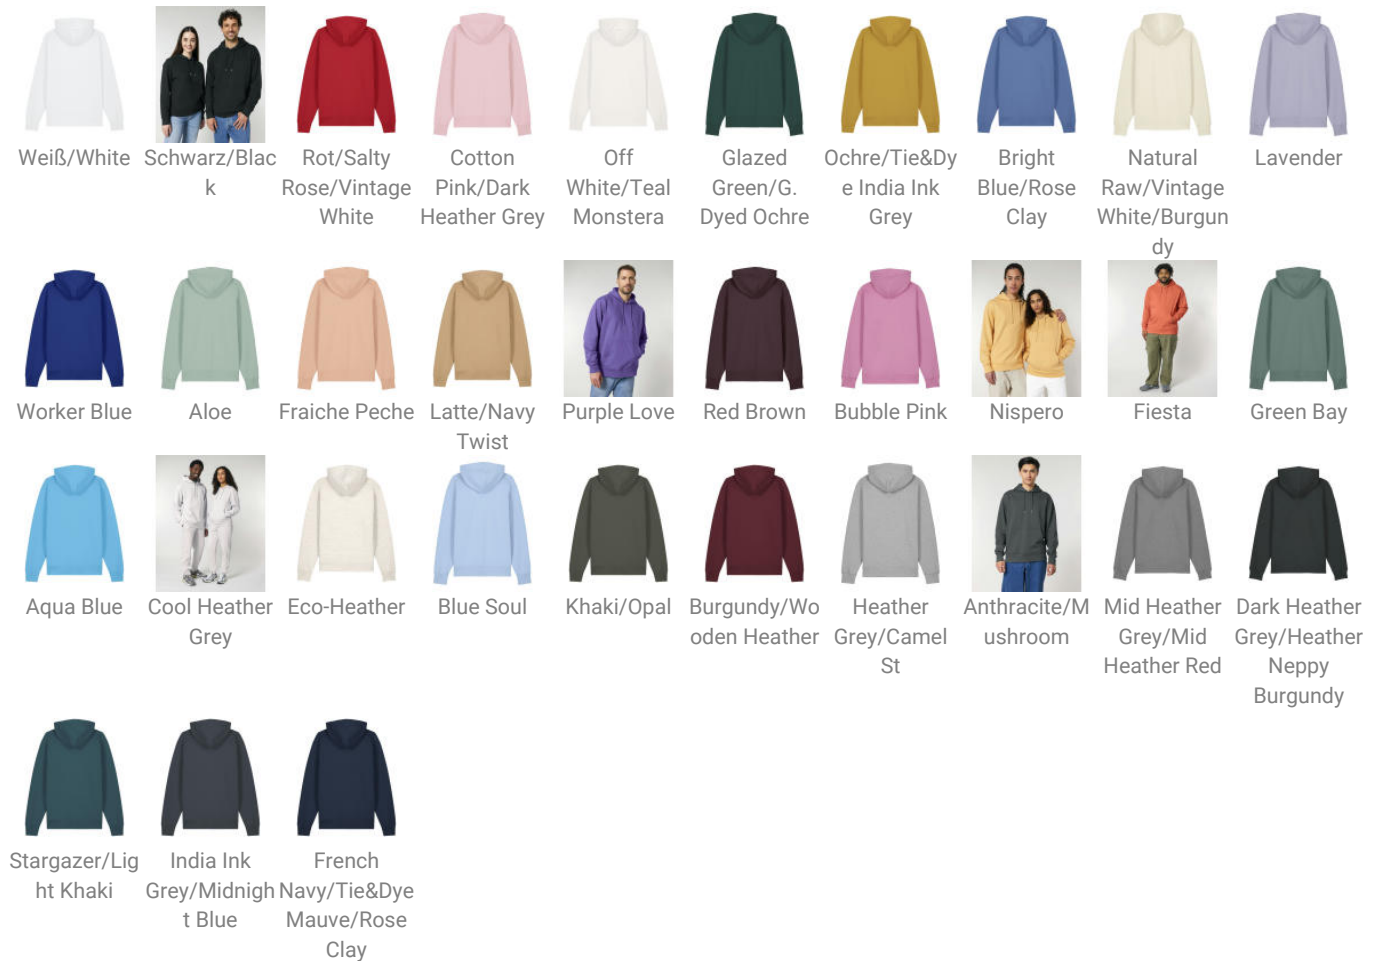

Cruiser 2.0

Artikelnr.: STSU177-028-3XL

Der ikonische Unisex-Hoodie-Sweatshirt

Farben und Modelle:

Größen: 3XL,L,M,S,XL,XS,XXL,XXS

Eigenschaften**Artikelnr.** STSU177-028-3XL**Material** 100% Bio-Baumwolle**Herkunftsland** Belgien**Preisstaffel**