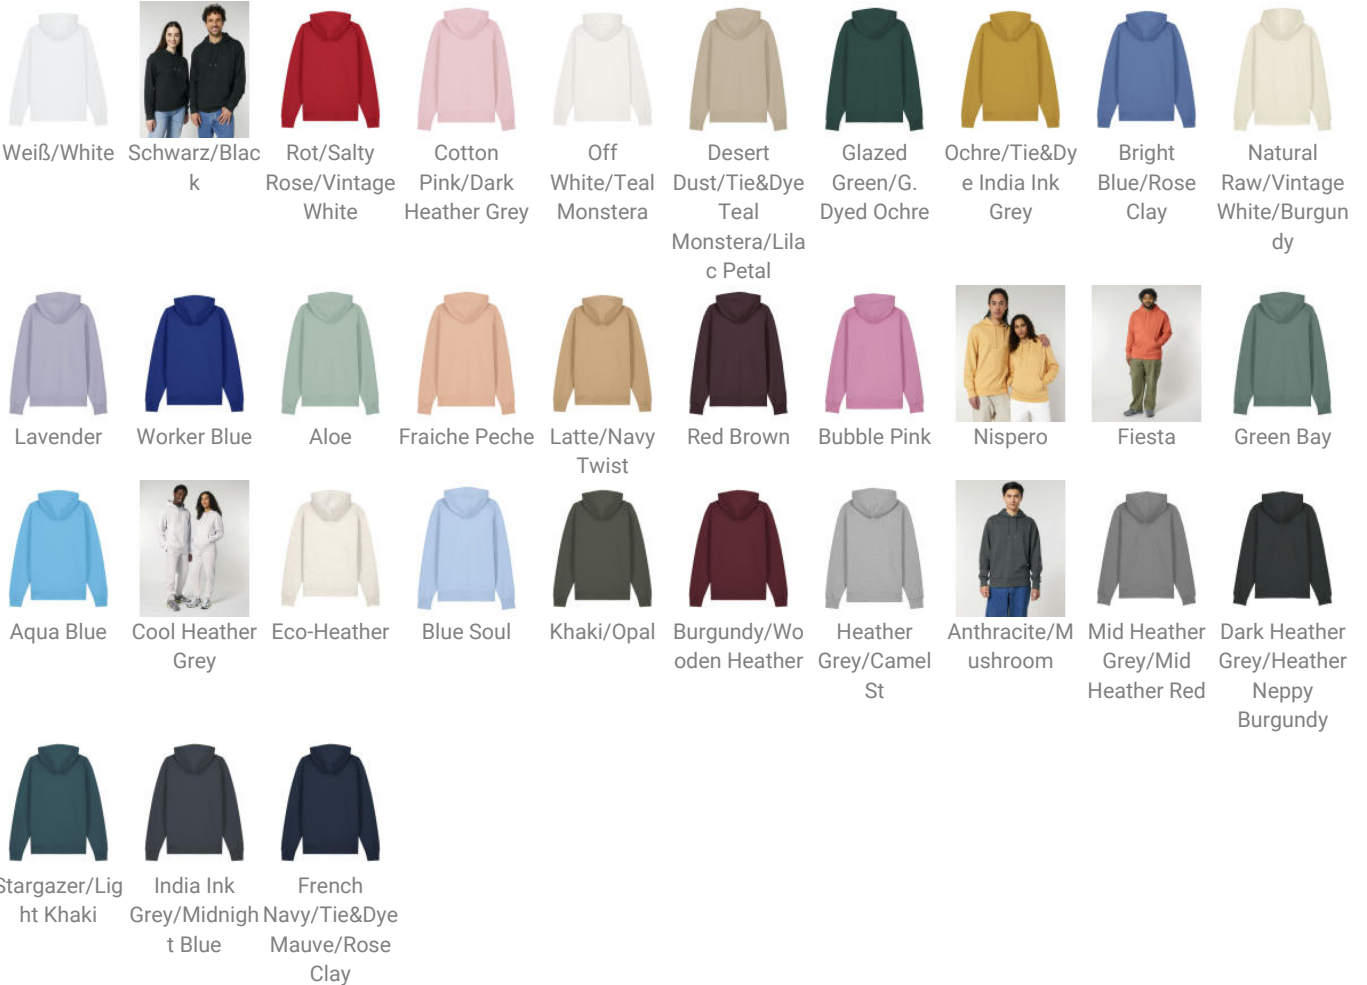

## Cruiser 2.0

Artikelnr.: STSU177-115-3XL

Der ikonische Unisex-Hoodie-Sweatshirt

### Farben und Modelle:

Größen: 3XL,L,M,S,XL,XS,XXL,XXS

**Eigenschaften****Artikelnr.** STSU177-115-3XL**Material** 100% Bio-Baumwolle**Herkunftsland** Belgien**Preisstaffel**

Menge	1+	2+	10+	25+	50+	100+	250+	500+	1000+	2500+
	78,00 €	23,81 €	45,79 €	43,96 €	35,82 €	33,12 €	30,51 €	28,95 €	27,44 €	25,97 €