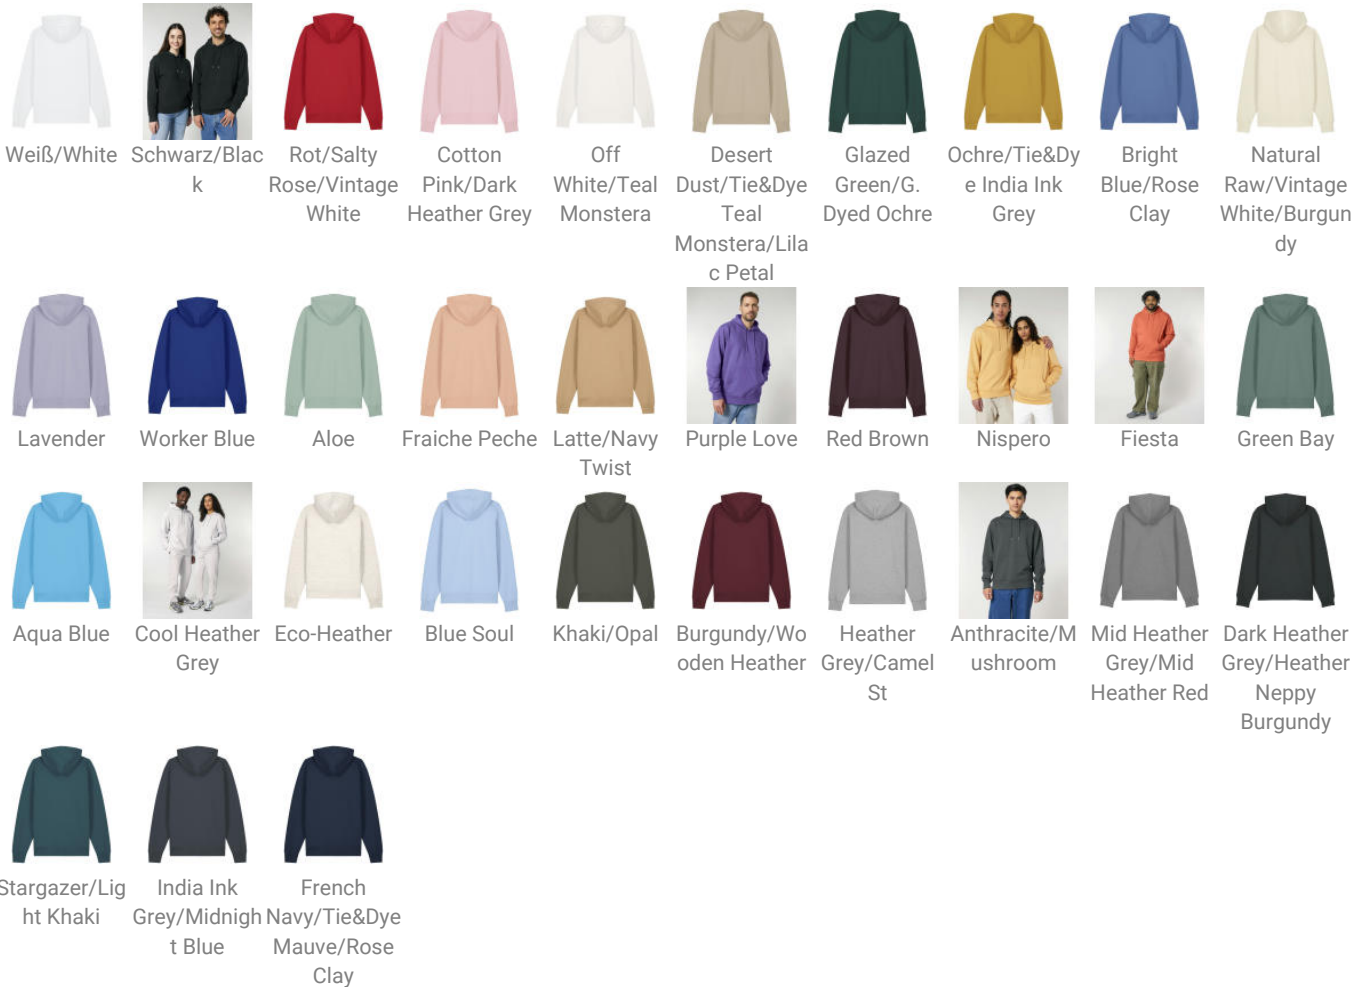

## Cruiser 2.0

Artikelnr.: STSU177-129-3XL

Der ikonische Unisex-Hoodie-Sweatshirt

### Farben und Modelle:

Größen: 3XL,L,M,S,XL,XS,XXL,XXS

**Eigenschaften****Artikelnr.** STSU177-129-3XL**Material** 100% Bio-Baumwolle**Herkunftsland** Belgien**Preisstaffel**

Menge	1+	2+	10+	25+	50+	100+	250+	500+	1000+	2500+
	78,00 €	23,81 €	45,79 €	43,96 €	35,82 €	33,12 €	30,51 €	28,95 €	27,44 €	25,97 €

**Side Label**

- (1c), max. 15x100mm
- Woven label (1c)

**Halsetikett**

- (1c), max. 15x100mm
- Woven label (1c)

**Side Label**

- (1c), max. 15x100mm

**Halsetikett**

- (1c), max. 15x100mm