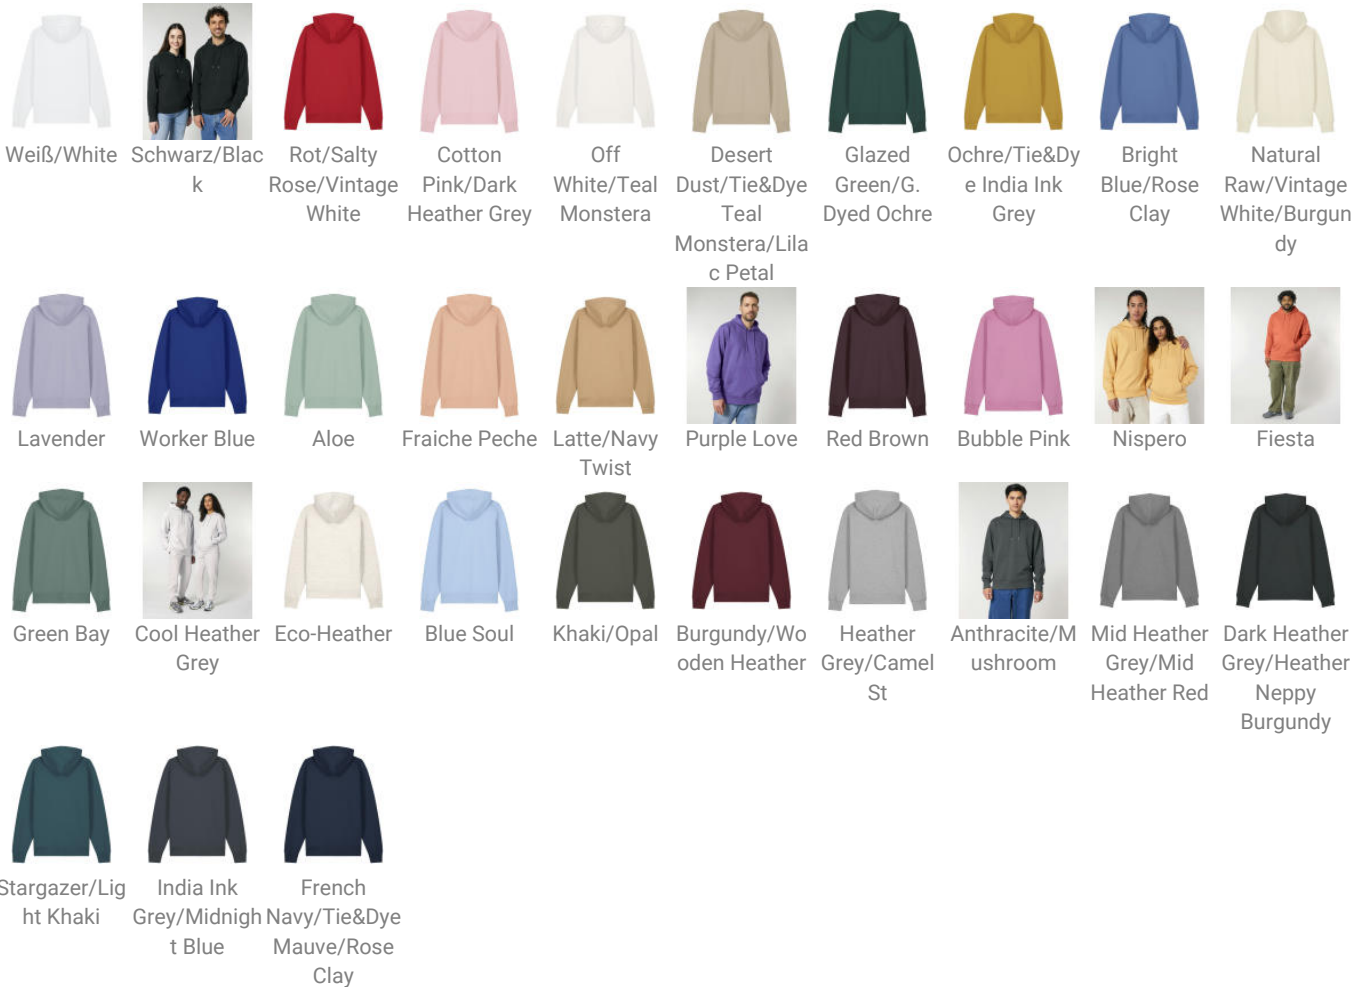

## Cruiser 2.0

Artikelnr.: STSU177-145-3XL

Der ikonische Unisex-Hoodie-Sweatshirt

### Farben und Modelle:

Gren: 3XL,L,M,S,XL,XS,XXL,XXS

**Eigenschaften****Artikelnr.** STSU177-145-3XL**Material** 100% Bio-Baumwolle**Herkunftsland** Belgien**Preisstaffel**

Menge	1+	2+	10+	25+	50+	100+	250+	500+	1000+	2500+
	78,00 €	23,81 €	45,79 €	43,96 €	35,82 €	33,12 €	30,51 €	28,95 €	27,44 €	25,97 €

**linke Brust**

- Stick Stanley - Caps/Strickmützen - 100cm (1c), max. 70x70mm
- Stick Stanley - Caps/Strickmützen - 10cm (1c), max. 70x70mm
- Stick Stanley - Caps/Strickmützen - 30cm (1c), max. 70x70mm
- Stick Stanley - Caps/Strickmützen - 50cm (1c), max. 70x70mm
- Stick Stanley - Caps/Strickmützen - 70cm (1c), max. 70x70mm
- Transfer - 14x10cm - 1 Farbe (1c), max. 140x100mm
- Transfer - 14x10cm - Full Color CMYK (1c), max. 140x100mm
- Transfer - T-Shirts & Hoodies - 7x10cm - 1 Farbe (1c), max. 70x100mm
- Transfer - 7x10cm - Full Color CMYK (1c), max. 70x100mm
- Siebdruck Polo's - 10x10cm - 1 Farbe (1c), max. 100x100mm
- Siebdruck Polo's - 10x10cm - 2 Farben (1c), max. 100x100mm
- Siebdruck Polo's - 10x10cm - 3 Farben (1c), max. 100x100mm
- Siebdruck Polo's - 10x10cm - 4 Farben (1c), max. 100x100mm

**linker Ärmel**

- Stick Stanley - Caps/Strickmützen - 30cm (1c), max. 70x70mm
- Stick Stanley - Caps/Strickmützen - 50cm (1c), max. 70x70mm
- Stick Stanley - Caps/Strickmützen - 70cm (1c), max. 70x70mm