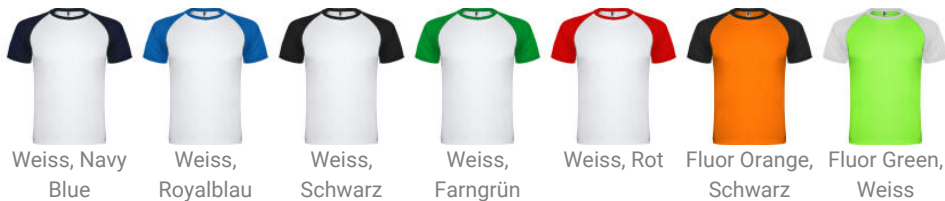

Indianapolis Sport T-Shirt für Kinder

Artikelnr.: K66509ID

Funktions-T-Shirt aus atmungsaktivem Stoff. Raglanärmel in Kontrastfarbe. Rundhalsausschnitt mit kontrastfarbig verstärkten, verdeckten Nähten. Abnehmbares Etikett.

Farben und Modelle:

Weiss, Navy
Blue

Weiss,
Royalblau

Weiss,
Schwarz

Weiss,
Farngrün

Weiss, Rot

Fluor Orange,
Schwarz

Fluor Green,
Weiss

Größen: 4,8,12,16

Eigenschaften

Artikelnr.	K66509ID
Marke	Roly
Material	Mesh mit Cool Fit Finish 100% Polyester, 140 g/m2
Druckbereich	linke Brust (100 x 80 mm)
Verpackung	50 / Polybag
Herkunftsland	BANGLADESH
Zolltarifnummer	6109902000000000000000

rechter Bizeps

- Sieb-Transferdruck (1c) , max. 100x100mm
- Digital-Transferdruck (1c) , max. 100x100mm
- Screenprint B Textile 2 (5c) , max. 100x100mm
- DTF Transfer 2 (1c) , max. 100x100mm

linker Bizeps