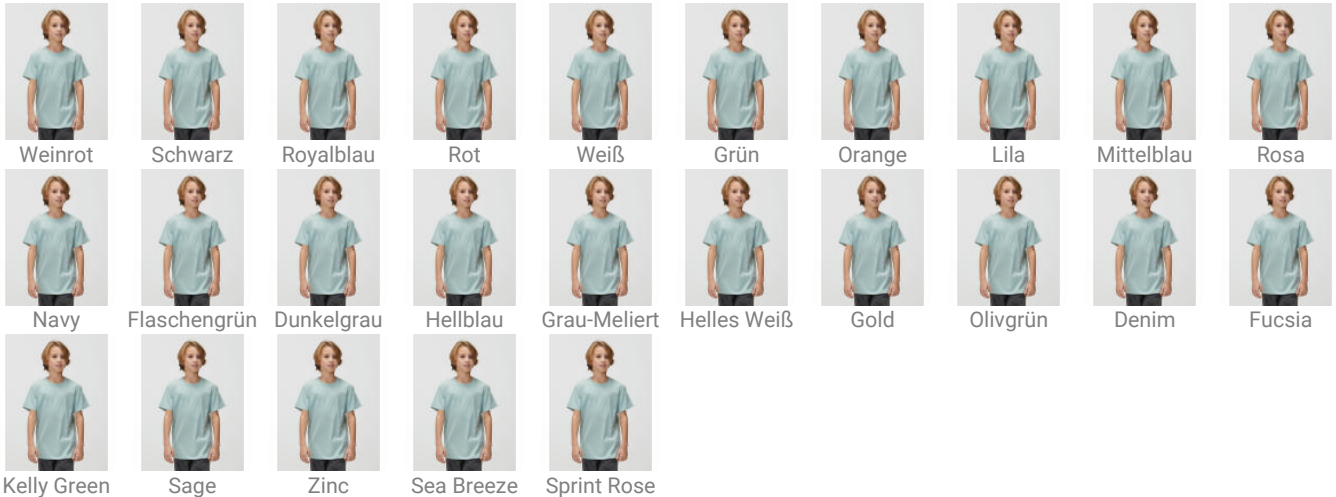

BS Evolution Kinder-T-Shirt, 150 g/m², 100 % Baumwolle

Artikelnr.: BSK010-70-0

Das Evolution T-Shirt Kids ist die perfekte Wahl für Eltern, die für ihre Kinder sowohl Stil als auch Komfort wünschen. Dieses Shirt besteht aus 100 % Baumwolle und bietet ein weiches und atmungsaktives Tragegefühl, ideal für aktive Kinder. Darüber hinaus ist es BSCI- und Öko-Tex-zertifiziert, was bedeutet, dass es auf ethische und umweltfreundliche Weise hergestellt wurde. Wählen Sie das Evolution T-Shirt von Black Spider und bieten Sie Ihren Kindern das Beste aus beiden Welten: Mode und Funktionalität!

Farben und Modelle:

Größen: 0 - 1 Jahre, 9-10 Jahre, 11-12 Jahre, 13-14 Jahre, 1-2 Jahre, 3-4 Jahre, 5-6 Jahre, 7-8 Jahre

Eigenschaften

Artikelnr. BSK010-70-0

Material 100% Baumwolle

Herkunftsland Bangladesch