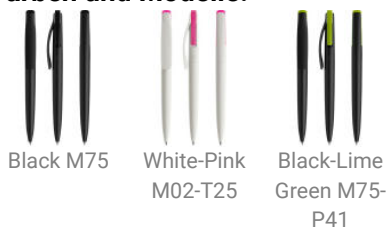

## prodir DS2 PMM Push Kugelschreiber

### Artikelnr.: DS2PMM M02

Der lang gestreckte Druckknopf verleiht ihm seine ganz individuelle Linie. Wie immer bei Prodir sind die Wände der Bauteile auf maximale Stärke ausgelegt. Das sorgt für intensiv leuchtende Farben und angenehme Schwere in der Hand. Ganz gleich von welcher Seite man den DS2 betrachtet, die Botschaft bleibt immer sichtbar. Denn beide Flügel des Druckknopfs sind bedruckbar. So lässt sich Wichtiges gleich zweimal sagen. In der Ausführung mit vollfarbenen mattem Gehäuse (PMM) lieferbar in Schwarz und Weiß, hergestellt mit einem Rezyklatanteil von 100%, gekennzeichnet mit dem internationalen Recycling-Symbol. Sondergehäusefarben ab 10.000 Stück. Fünf Druckflächen für Werbeanbringungen stehen zur Verfügung. Der beidseitig bedruckbare Druckknopf ist in neun transparenten und neun polierten Farben erhältlich und kann nach Belieben kombiniert werden. Ausgestattet mit der umweltfreundlichen auswechselbaren FLOATING BALL® lead free-Großraummine 1.0, Schreiblänge 5.000 m, Schreibfarbe Blau oder Schwarz.

## Eigenschaften

**Artikelnr.** DS2PMM M02

**Marke** Prodir

**Maße** 14,8 x 1,7 cm

**Material** Kunststoff

**Druckbereich** 4,0 x 0,8; 3,0 x 2,8

**Gewicht** 13 g

**Mindestbestellmenge** 500