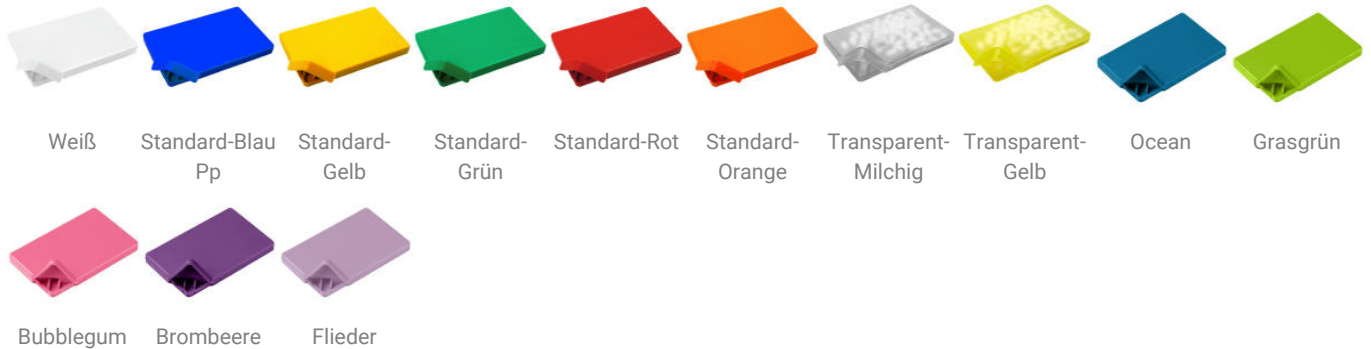

Mint-Spender "Rechteck"

Artikelnr.: 04086717-00000

Immer gut welche zu haben. Flachbox mit Bonbonspender. Deutsche Produktion mit Mint Bonbons gefüllt. Ohne Zucker, nachfüllbar. Lieferung ohne Druck.

Farben und Modelle:

Eigenschaften

Artikelnr.	04086717-00000
Material	Kunststoff/Polypropylen
Gewicht	20g
Verpackung	lose im Karton
Mindestbestellmenge	3000
Schlagwörter	4086, Bonbonspender, dragees
Verpackungseinheit	500
Breite	55mm
Höhe	8mm
Länge	85mm
Herkunftsland	Deutschland
Zolltarifnummer	21069092
EAN-Code	4024869875636

Preisstaffel

Menge	1+	500+	1000+	5000+	10000+
	1,27 €	1,12 €	0,88 €	0,82 €	0,79 €

Richtpreis

Siebdruck mittig hinten

- Siebdruck DB 1-farbig (1c), max. 45x75mm
- Siebdruck DB 2-farbig (1c), max. 45x75mm
- Siebdruck DB 3-farbig (1c), max. 45x75mm
- Siebdruck DB 4-farbig (1c), max. 45x75mm
- Siebdruck DB 5-farbig (1c), max. 45x75mm

Siebdruck vorne unten mittig

- Siebdruck DB 1-farbig (1c), max. 25x80mm
- Siebdruck DB 2-farbig (1c), max. 25x80mm
- Siebdruck DB 3-farbig (1c), max. 25x80mm
- Siebdruck DB 4-farbig (1c), max. 25x80mm
- Siebdruck DB 5-farbig (1c), max. 25x80mm